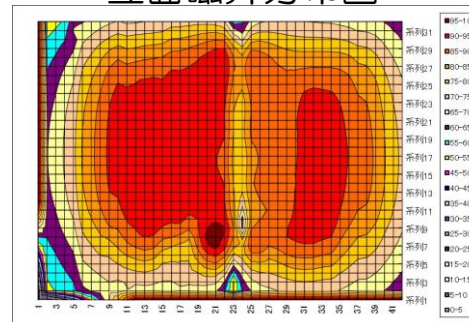

## RFID HF帯を100%読むアンテナの存在

システム・ジャパンの電磁波を読取るアンテナ

Flat Antenna RFID Systemを使用すれば

100% HF帯 RFIDを読込むことができる！

(10枚RFタグがぴったりと重なってもOK!)

読取精度を高め、読取距離、重ねたタグの読み込みにも成功した

周波数帯に影響されることの少ない指向性をあまり持たない、

無視構成の新規アンテナ装置

磁界分布図

300mm方向の中心150mmポイント固定で400mm方向：10mmStep

Z軸方向に10～210mmまで、10mmStep

立面磁界分布図

平面磁界分布図