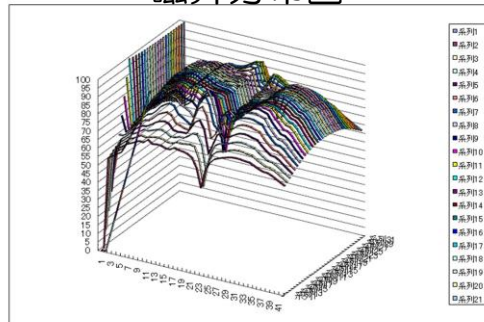

Flat Antenna RFID

RFIDによる、データ管理システムの運用など、IT & IoT システムを、基本とする統合管理システム「Personal Information System」を提供いたします。個人情報や入退場管理システムを機軸に個人情報、商品情報管理情報、契約情報等のシステムを運用し、各事業に関わる情報管理をRFIDシステムによる一元管理で、統合管理システムとして、実現致します。

磁界分布図