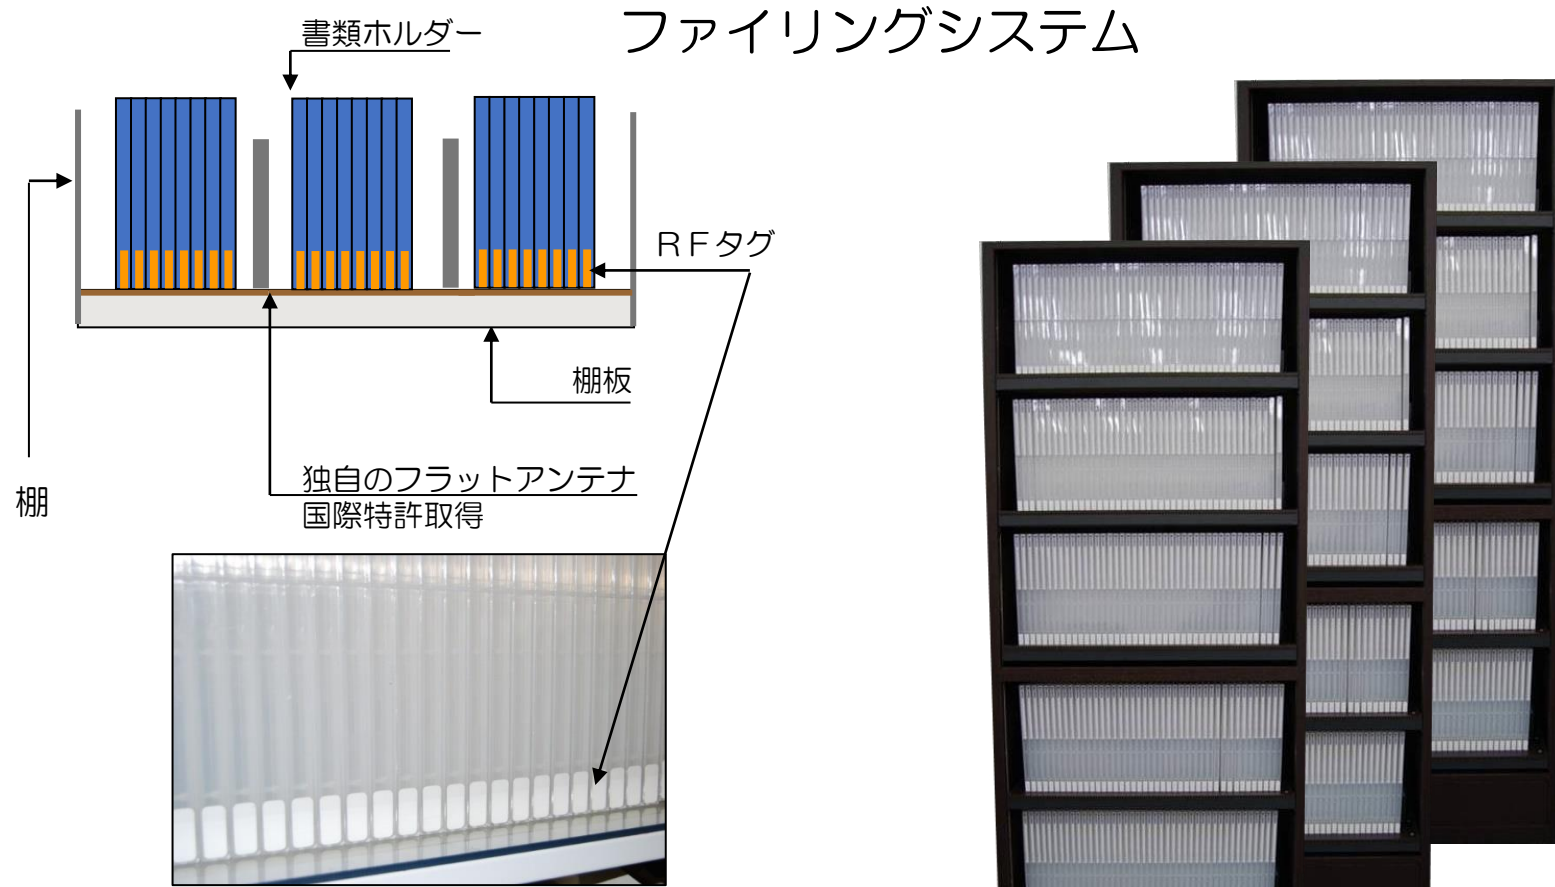

## 過誤のないシンプルなシステム

読取機

ICタグ

採取した血液をまとめて、読み取り機の上に乗せただけで、チューブにつけたタグによりすべての検体の個人認証を完了できます。結果を転送するまでの一連の流れを一元化するシステムです。RFタグを利用しヒューマンエラーの起きない簡素化したシンプルなシステムです。

書類ホルダーに取り付けたRFIDと、棚板に取り付けた感知アンテナにより、移動した瞬間に感知します。