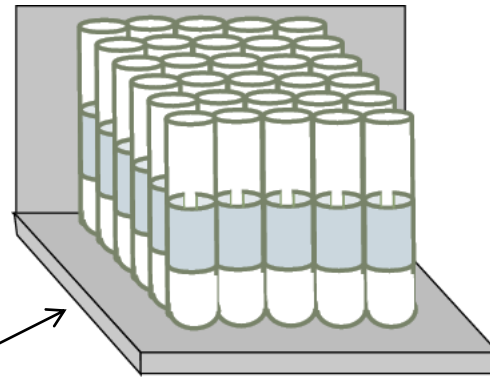

過誤のないシンプルなシステム

読取機