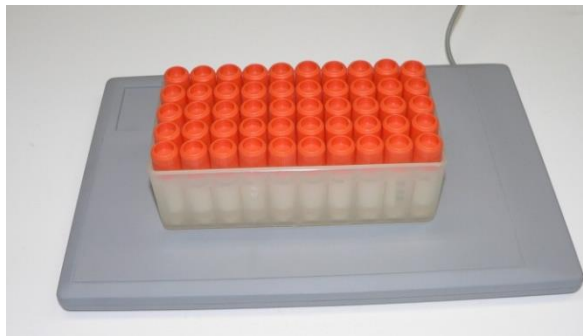

過誤のないシンプルなシステム

読取機