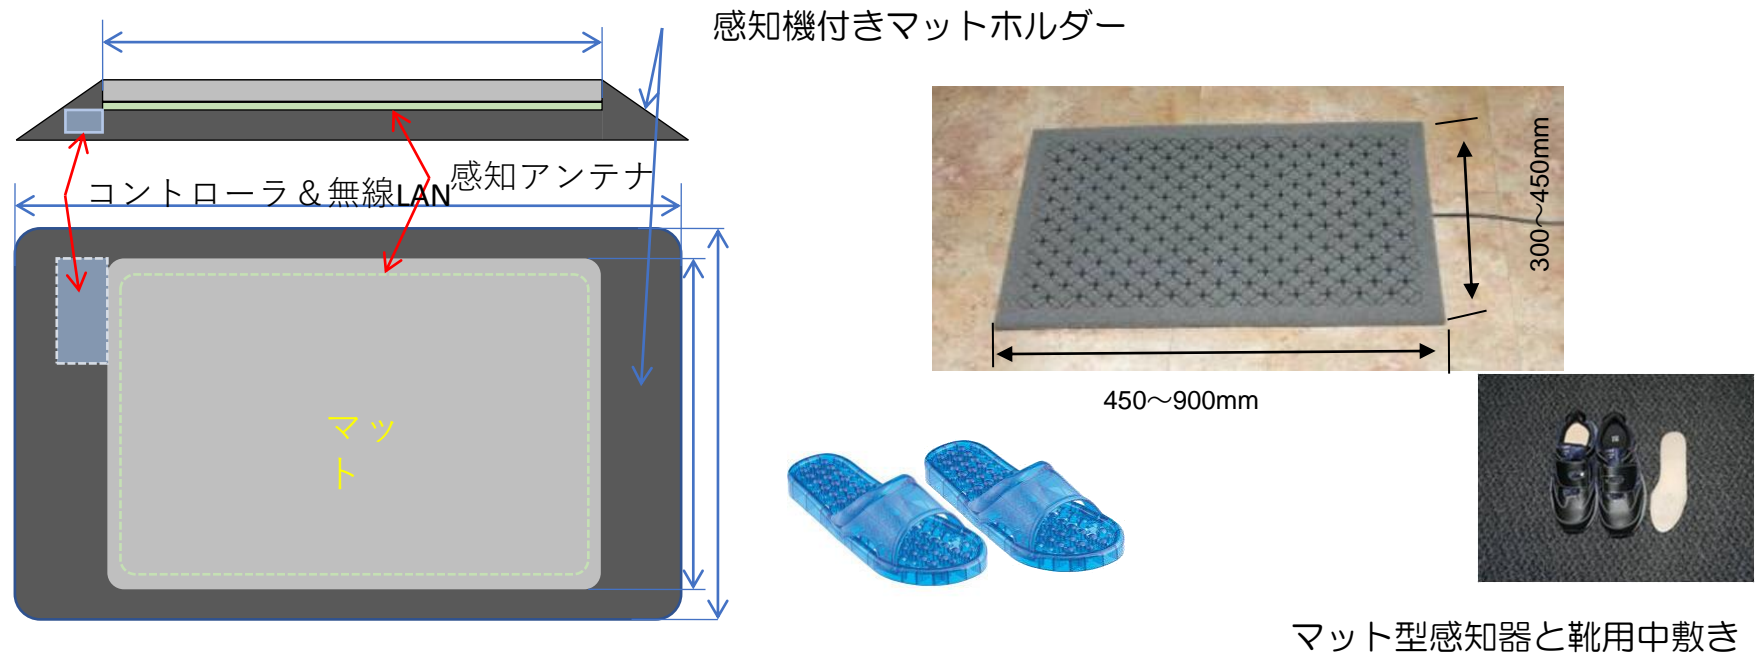

マット型入退管理システム

基本的構造は、フラット感知アンテナ内蔵のマットホルダーとマットの構成です。
感知アンテナ内装のホルダーには、FRコントローラと小型マイコン、無線LAN組込まれ、
RF 信号の受信送信により多種多様なシステムの構築を行うシステムです。床に感知器を敷設し、履物にタグを入れて、自然の流れの中での自動管理を可能しました。