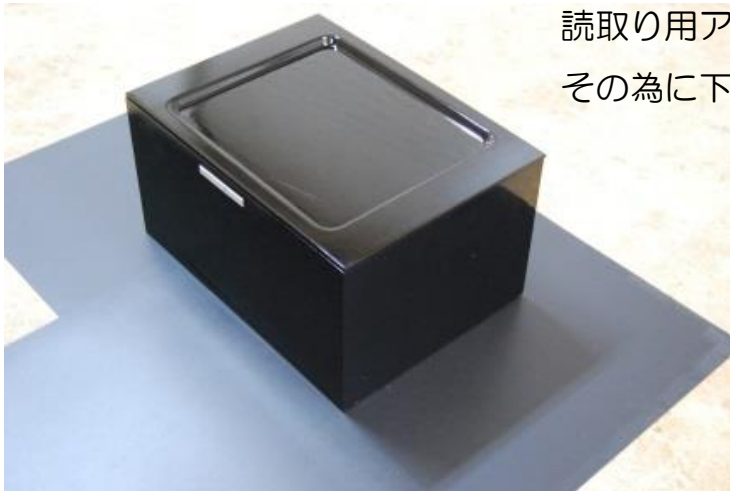

宝飾類商品管理システム

下面の環境に左右されない高床式タイプ。
読取り用アンテナは金属等環境に左右されます。
その為に下面より環境に影響されない距離をとり、リーダーを内蔵。