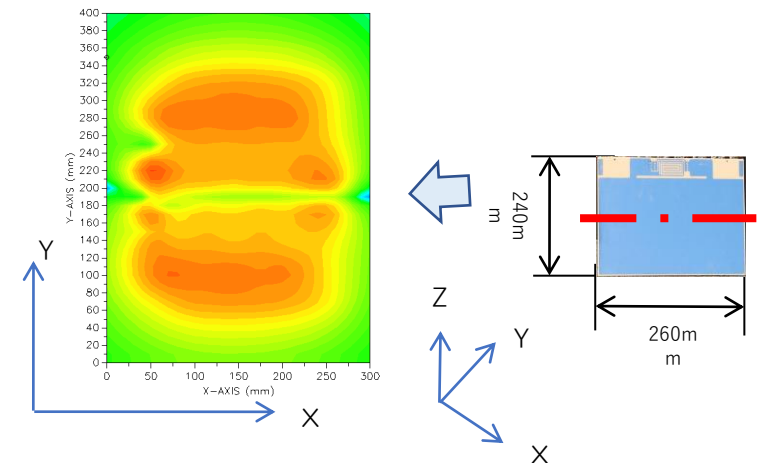

磁界分布図

300mm方向の中心150mmポイント固定で400mm方向：10mmStep

Z軸方向に10～210mmまで、10mmStep

立面磁界分布図

平面磁界分布図